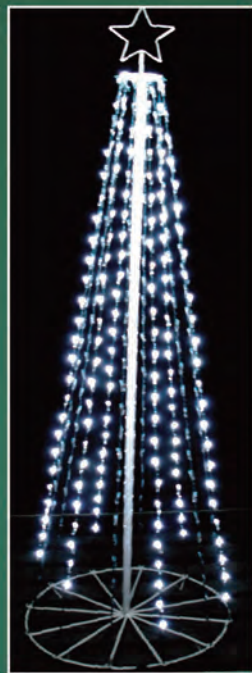

雪花白

藍白光

繽紛彩

暖白光

粉白光

聖誕燈樹系列

110V

4
M

3
M

2
M

4米聖誕燈樹+閃跳
A00271 藍白光
A00272 暖白光

3米聖誕燈樹+閃跳
M00158 藍白光
M00158-1 暖白光

2米聖誕燈樹+閃跳
A00243 藍白光
A00244 暖白光

實景圖

冰燈造型系列

110V