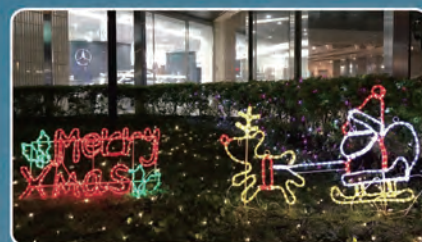

Merry Christmas 6彩光
M00241 76x42cm

LED 老公公駕雪橇(220V)
M00177 100x60cm

Q版麋鹿拉老公公
M00155 105x62cm

實景圖

雙鹿拉雪橇老公公
M00210 191x87cm

小鈴鐺
M00015 58x43cm

大鈴鐺
M00021 95x75cm

版印聖誕老公公
M00133 82x42cm