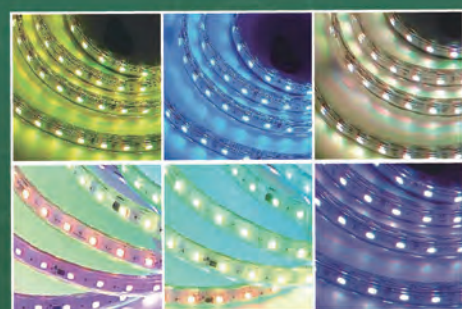

A0408
SMD-A1-25 RGB彩色變化