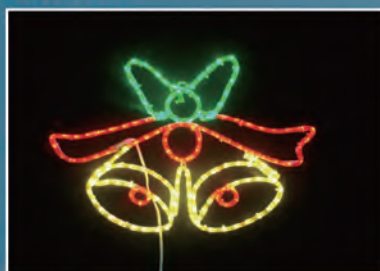

Merry Christmas 6彩光
M00241 76x42cm

LED 老公公駕雪橇(220V)
M00177 100x60cm

Q版麋鹿拉老公公
M00155 105x62cm

實景圖

雙鹿拉雪橇老公公
M00210 191x87cm

小鈴鐺
M00015 58x43cm

大鈴鐺
M00021 95x75cm

版印聖誕老公公
M00133 82x42cm