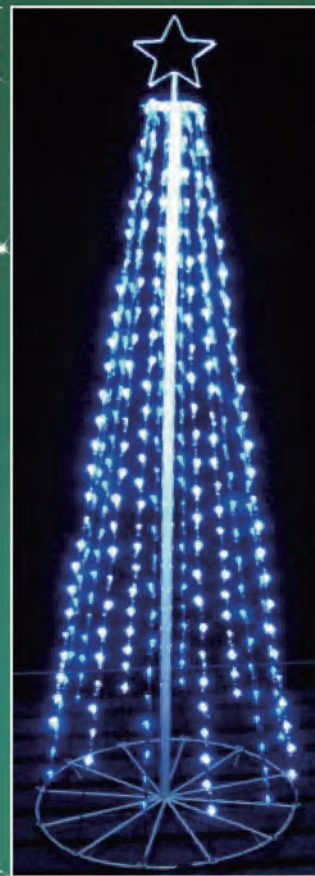

雪花白

藍白光

繽紛彩

暖白光

粉白光

聖誕燈樹系列

110V

4
M

3
M

2
M

4米聖誕燈樹+閃跳
A00271 藍白光
A00272 暖白光

3米聖誕燈樹+閃跳
M00158 藍白光
M00158-1 暖白光

2米聖誕燈樹+閃跳
A00243 藍白光
A00244 暖白光

實景圖

冰燈造型系列

110V