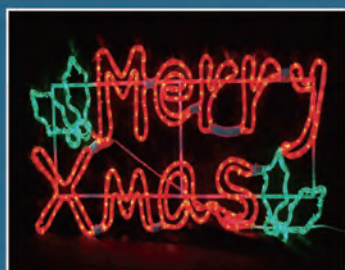

Merry X'mas
M00018 88x42cm