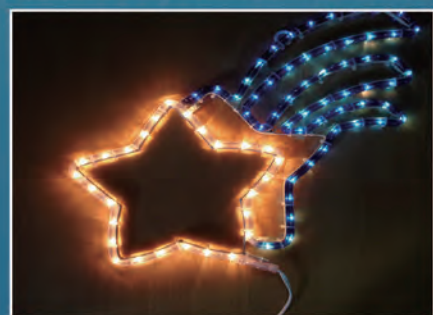

俏皮星
M00022 46x35cm