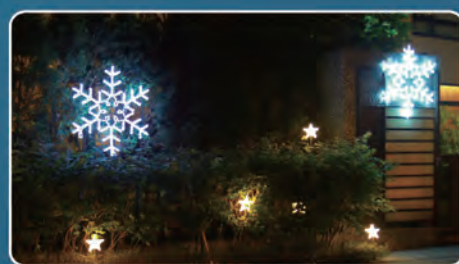

菱形中雪花
M00012 52×52cm

白光大雪花
M00138 95×95cm

白光中雪花
M00010 60×60cm

藍尾雪花
M00013 60×60cm

中雪花 藍白犄角
M00011 60×60cm

LED霓虹軟燈管雪花
M00258 42.5x38cm

實景圖

年節造型燈飾系列 110V