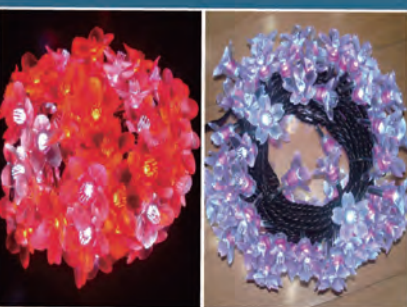

梅花燈串
SL0081 5m 72燈