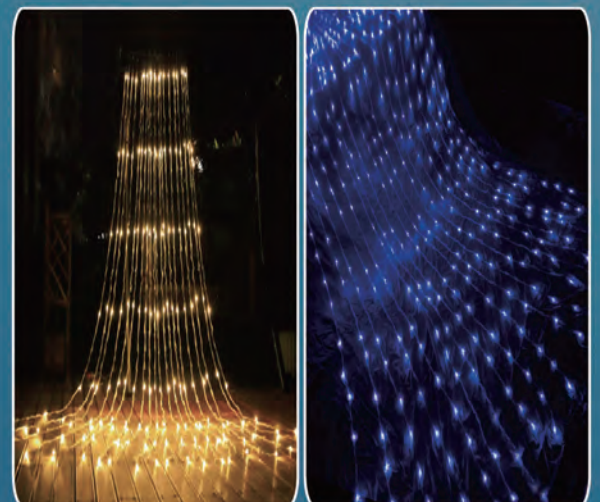

實景圖

流水燈系列

■2米寬 x 3米長560燈 110V

A00356
藍白光

A00356-1
暖白光

A00363
繽紛彩

實景圖