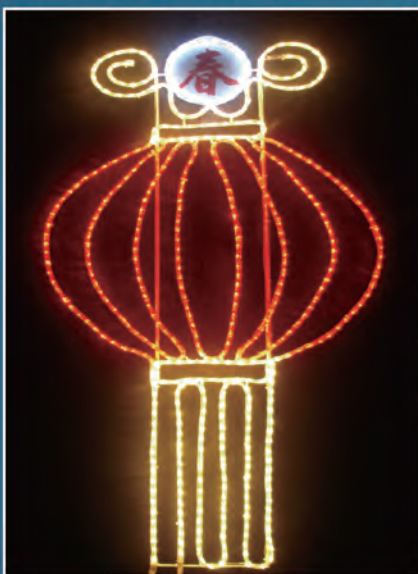

菱形中雪花
M00012 52×52cm

白光大雪花
M00138 95×95cm

白光中雪花
M00010 60×60cm

藍尾雪花
M00013 60×60cm

中雪花 藍白犄角
M00011 60×60cm

LED霓虹軟燈管雪花
M00258 42.5x38cm

實景圖

年節造型燈飾系列 110V

春
(小)M00196 78x60cm
(大)M00189 120x110cm

福
(小)M00195 60x60cm
(大)M00188 110x110cm

Happy New Year
M00136 94x42cm

造型燈籠(春)字/(福)字 A00053
150x80cm

中國結 A0054
150x89cm

招財進寶 A00165
70x50cm

冰網燈籠
NL0111 3x0.8m 燈籠15個

樹燈燈籠頭
SL0190 10m 100燈