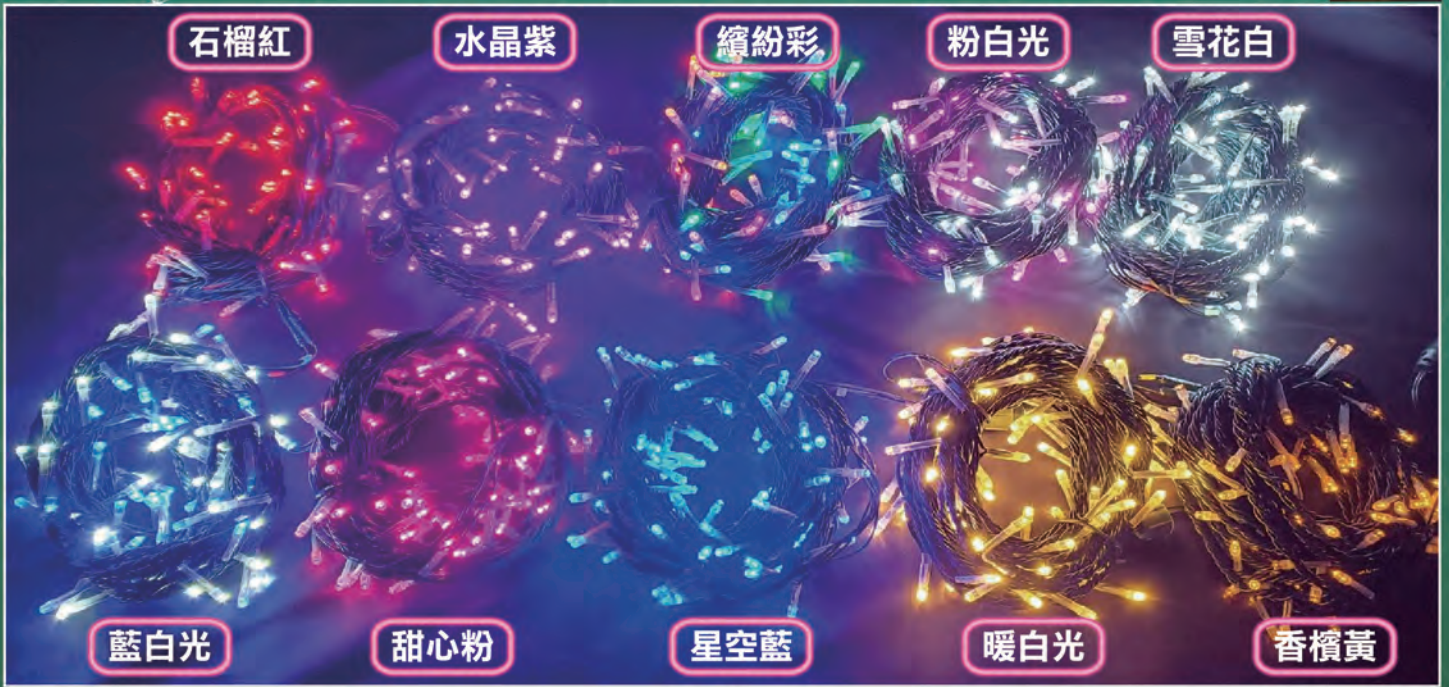

SHOP NOW >>

串燈系列

■ SL-10-100 ■ 10米100燈 110/220V

串燈暖白光(110V,220V)
有透明線可選擇

串燈 ● 90湖水藍+10閃白
● 10米 (網站有閃白
SL0093 ● 100燈 效果可看)

串燈 ● 90玫瑰金+10閃白
● 10米 (網站有閃白
SL0090 ● 100燈 效果可看)

全彩串燈 ● RGB、透明線
● 不須控制器
TLM-100 ● 自閃