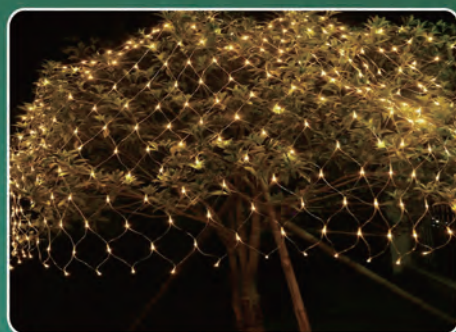

雪花白

繽紛彩

暖白光

水晶紫

粉白光

實景圖

LED窗簾燈系列

■CL-3-180 ■3米寬1米長180燈 110/220V