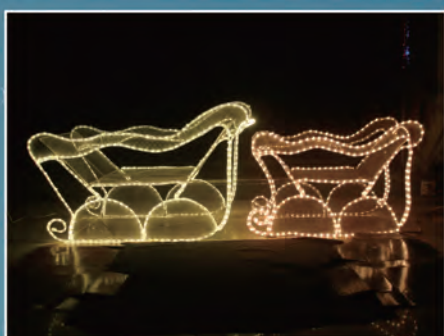

3D立體雪橇
(小)M00167 74x37x46cm
(大)M00212 98x48x60cm