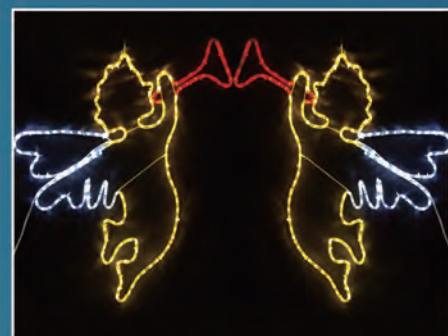

LED霓虹軟燈管小鹿組
M00257 2D站立鹿 57x24cm
M00256 2D回頭鹿 51x25cm

2D飛鹿
M00174 130x65cm

2D跳鹿
M00176 110x75cm

3D立體雪橇
(小)M00167 74x37x46cm
(大)M00212 98x48x60cm

3D可愛立體鹿
(小)M00001 65x80x35cm
(大)M00180 80x108x48cm

小天使報佳音組
M00077 77x60cm (個)