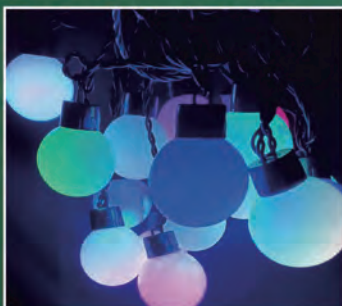

櫻花串燈 ● 粉白光
● 5米
SL0164 ● 72燈

珍珠串燈 ● 繽紛彩
● 10米
TLY013 ● 100燈

珍珠串燈 ● 暖白光
● 10米
TLY002 ● 100燈

銅絲燈 ● RGB
● 10米100燈
A00180-3 ● USB或AA電池x3

銅絲燈 ● 暖白光
● 10米100燈
A00180-2 ● USB或AA電池x3

大球串燈 ● 自動變色
● 總長420cm
TLS03 ● 直徑38mm16球