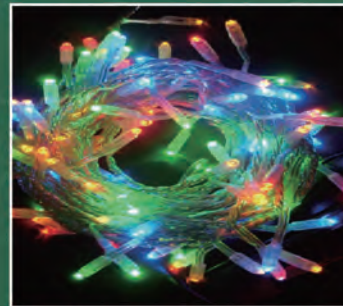

SHOP NOW >>

串燈系列

■ SL-10-100 ■ 10米100燈 110/220V

串燈暖白光(110V,220V)
有透明線可選擇

串燈 ● 90湖水藍+10閃白
● 10米 (網站有閃白
SL0093 ● 100燈 效果可看)

串燈 ● 90玫瑰金+10閃白
● 10米 (網站有閃白
SL0090 ● 100燈 效果可看)

全彩串燈 ● RGB、透明線
● 不須控制器
TLM-100 ● 自閃