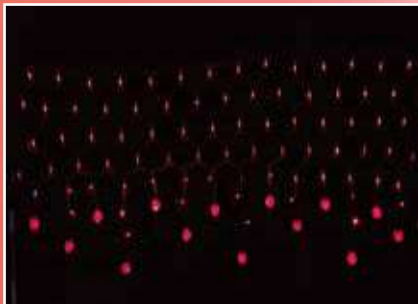

冰網燈籠
NL0111 3x0.8m 燈籠15個