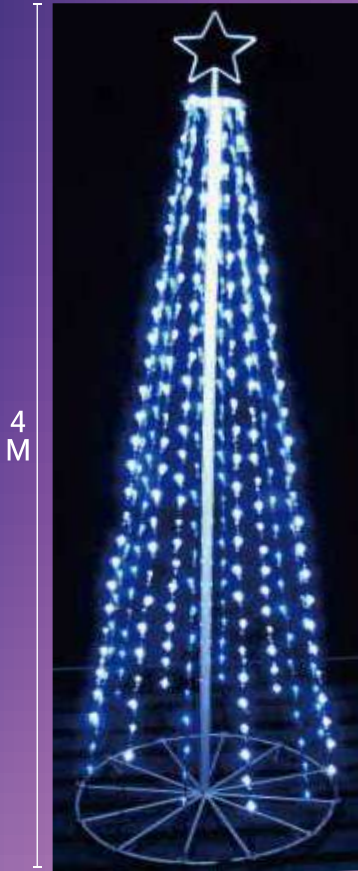

聖誕燈樹系列

110V

4米聖誕燈樹+閃跳
A00271 藍白光
A00272 暖白光