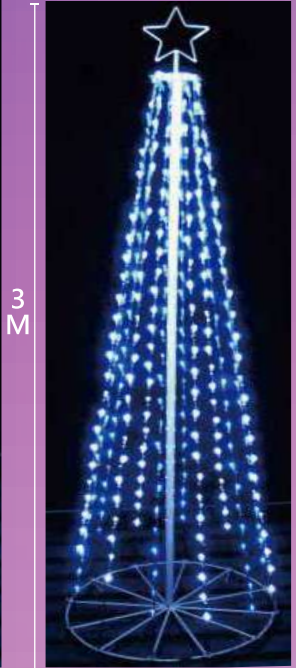

實景圖

聖誕燈樹系列

110V

4米聖誕燈樹+閃跳
A00271 藍白光
A00272 暖白光

3米聖誕燈樹+閃跳
M00158 藍白光
M00158-1 暖白光

2米聖誕燈樹+閃跳
A00243 藍白光
A00244 暖白光

實景圖

水管燈系列